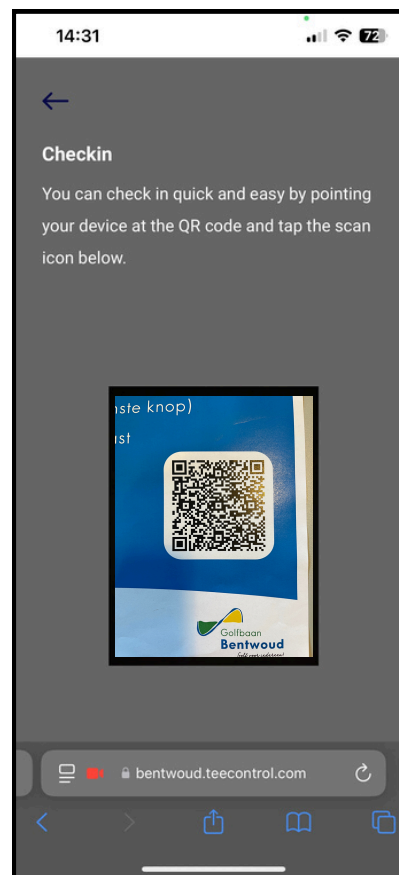

Instructie zelf inchecken

STAP 1

Open de Teecontrol app op je telefoon en druk vervolgens op de pijl naar links

STAP 2

Druk op **Check In**

STAP 3

Richt de camera op de QR code. Deze bevinden zich op de borden bij de eerste teeboxen.

STAP 4

U bent succesvol ingecheckt!