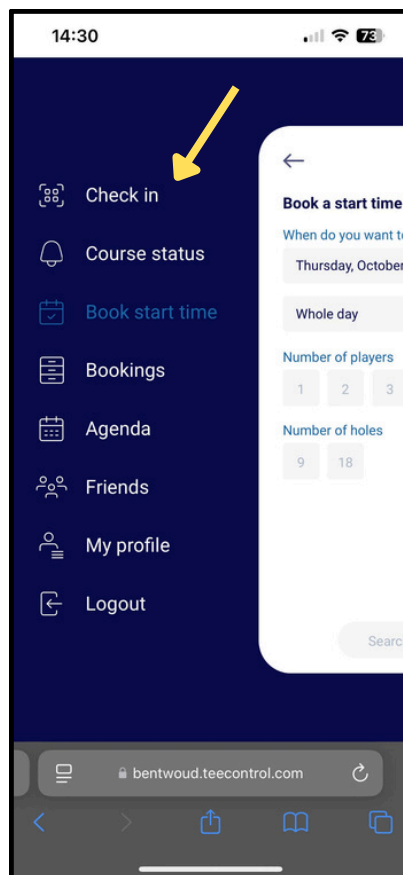

Instructie zelf inchecken

STAP 1

Open de Teecontrol app op je telefoon en druk vervolgens op de pijl naar links

STAP 2

Druk op **Check In**

STAP 3

Richt de camera op de QR code. Deze bevinden zich op de borden bij de eerste teeboxen.

STAP 4

U bent succesvol ingecheckt!