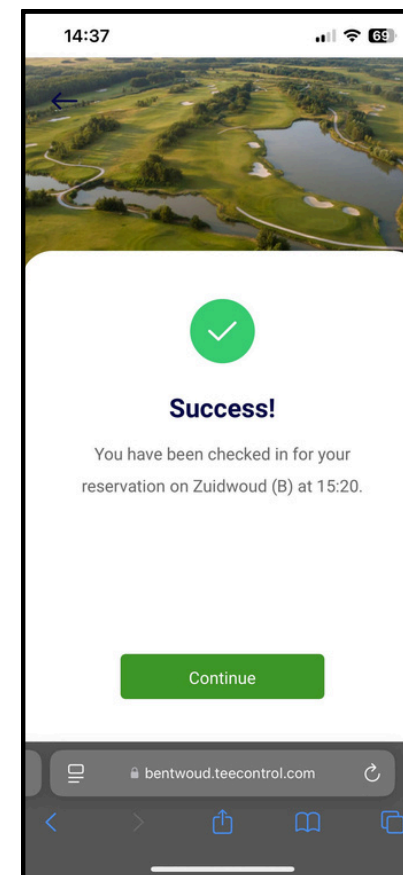

Instructie zelf inchecken

STAP 1

Open de Teecontrol app op je telefoon en druk vervolgens op de pijl naar links

STAP 2

Druk op **Check In**

STAP 3

Richt de camera op de QR code. Deze bevinden zich op de borden bij de eerste teeboxen.

STAP 4

U bent succesvol ingecheckt!