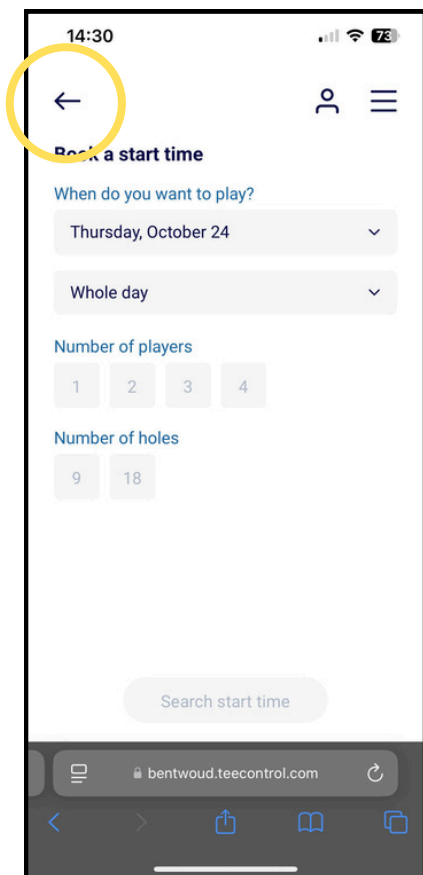

Instructie zelf inchecken

STAP 1

Open de Teecontrol app op je telefoon en druk vervolgens op de pijl naar links

STAP 2

Druk op **Check In**

STAP 3

Richt de camera op de QR code. Deze bevinden zich op de borden bij de eerste teeboxen.

STAP 4

U bent succesvol ingecheckt!