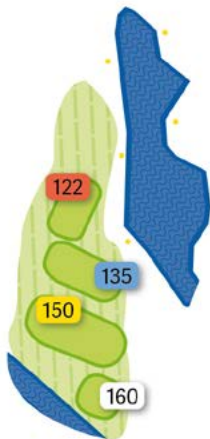

ZUIDWOUDE

Golfbaan
Bentwoud
Golf voor iedereen!

B-LUS ZUIDWOUD

HOLE 1	PAR 4	SI 1
---------------	--------------	------

- 301 324 367 380

B-LUS ZUIDWOUd

HOLE 2	PAR 4	SI 11
---------------	--------------	-------

- 265
- 290
- 319
- 342

B-LUS ZUIDWOUD

HOLE **3**

PAR **3**

SI 15

122

135

150

160

B-LUS ZUIDWOUd

HOLE **4**

PAR **4**

SI 7

319

343

371

394

B-LUS ZUIDWOUD

HOLE **5**

PAR **3**

SI 3

138

152

170