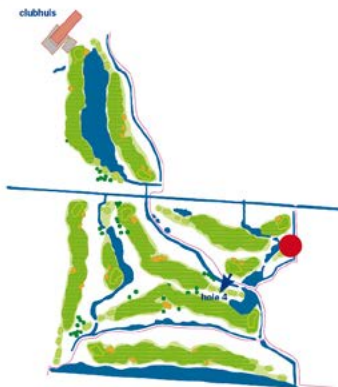

ZUIDWOUDE

Golfbaan
Bentwoud
Golf voor iedereen!

B-LUS ZUIDWOUD

HOLE 1	PAR 4	SI 1
---------------	--------------	------

- 301 324 367 380

B-LUS ZUIDWOUd

HOLE 2	PAR 4	SI 11
---------------	--------------	-------

- 265
- 290
- 319
- 342

B-LUS ZUIDWOUD

HOLE **3**

PAR **3**

SI 15

122

135

150