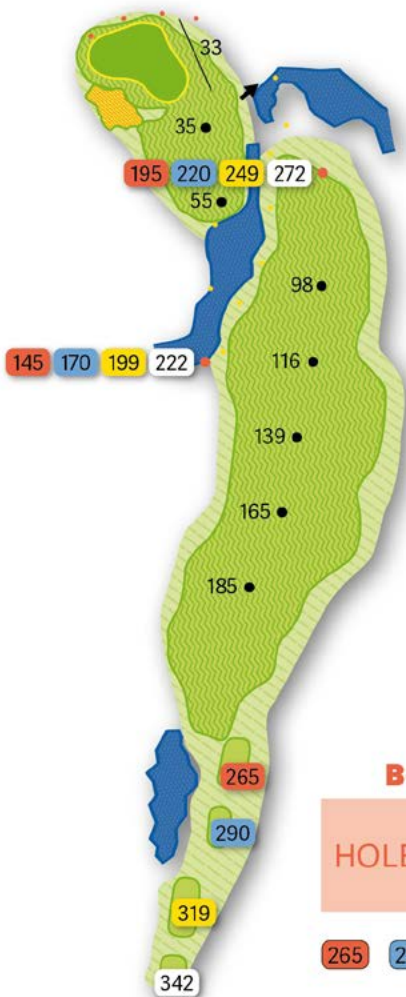

ZUIDWOUDE

Golfbaan
Bentwoud
Golf voor iedereen!

B-LUS ZUIDWOUD

HOLE 1	PAR 4	SI 1
---------------	--------------	------

- 301 324 367 380

B-LUS ZUIDWOUd

HOLE 2	PAR 4	SI 11
---------------	--------------	-------

- 265
- 290
- 319
- 342

B-LUS ZUIDWOUD

HOLE **3**

PAR **3**

SI 15

122

135

150

160

B-LUS ZUIDWOUd

HOLE **4**

PAR **4**

SI 7

319

343

371

188

B-LUS ZUIDWOUd

HOLE 6	PAR 5	SI 17
---------------	--------------	-------

- 376
- 403
- 442
- 462

127 167 207 231 145 185 225 249

103 143 183 207 293

B-LUS ZUIDWOUd

HOLE 7	PAR 5	SI 13
---------------	--------------	-------