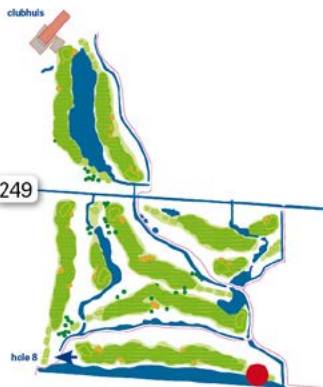

160

B-LUS ZUIDWOUd

HOLE **4**

PAR **4**

SI 7

319

343

371

394

B-LUS ZUIDWOUD

HOLE **5**

PAR **3**

SI 3

138

152

170

188

B-LUS ZUIDWOUd

HOLE 6	PAR 5	SI 17
---------------	--------------	-------

- 376
- 403
- 442
- 462

127 167 207 231 145 185 225 249

103 143 183 207 293

B-LUS ZUIDWOUd

HOLE 7	PAR 5	SI 13
---------------	--------------	-------