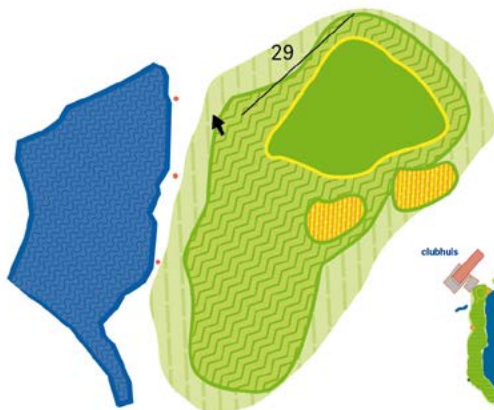

ZUIDWOUDE

Golfbaan
Bentwoud
Golf voor iedereen!

B-LUS ZUIDWOUD

HOLE 1	PAR 4	SI 1
---------------	--------------	------

- 301 324 367 380

B-LUS ZUIDWOUd

HOLE 2	PAR 4	SI 11
---------------	--------------	-------

- 265
- 290
- 319
- 342

B-LUS ZUIDWOUD

HOLE **3**

PAR **3**

SI 15

122

135

150

160

B-LUS ZUIDWOUd

HOLE **4**

PAR **4**

SI 7

319

343

371