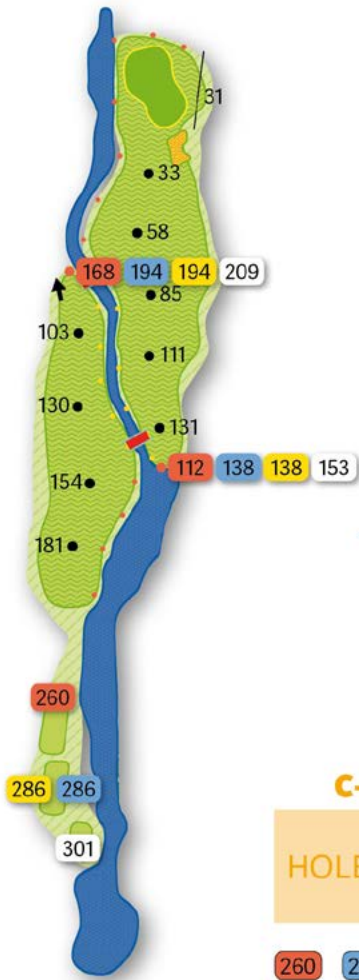

# WESTWOUD

Golfbaan  
**Bentwoud**

*Golf voor iedereen!*

## C-LUS WESTWOUD

HOLE 1	PAR 4	C-A SI 3
		B-C SI 4

- 260
- 286
- 286
- 301

## C-LUS WESTWOUD

HOLE <b>2</b>	PAR <b>4</b>	C-A SI 7
		B-C SI 8

- 298
321
349
365

## C-LUS WESTWOUD

HOLE **3**

PAR **3**

C-A  
SI 17

B-C  
SI 18

91

113

113