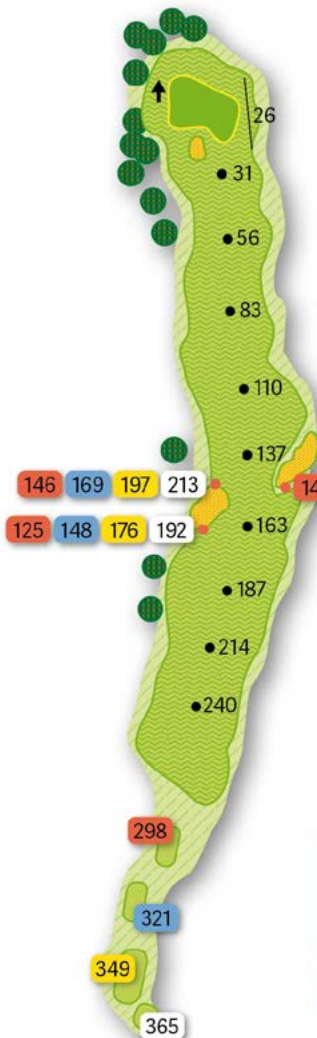

# WESTWOUD

Golfbaan  
**Bentwoud**

*Golf voor iedereen!*

## C-LUS WESTWOUD

HOLE 1	PAR 4	C-A SI 3
		B-C SI 4

- 260
- 286
- 286
- 301

## C-LUS WESTWOUD

HOLE <b>2</b>	PAR <b>4</b>	C-A SI 7
		B-C SI 8

- 298
321
349
365

## C-LUS WESTWOUD

HOLE **3**

PAR **3**

C-A  
SI 17

B-C  
SI 18

91

113

113