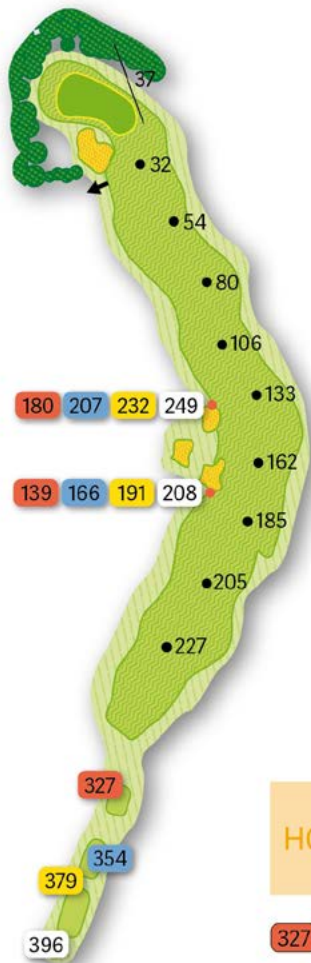

C-LUS WESTWOUD

HOLE 7	PAR 4	C-A SI 11
		B-C SI 12

- 327
- 354
- 379
- 396