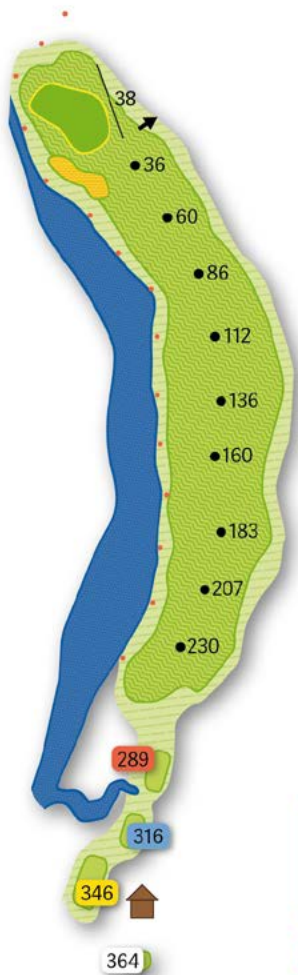

## C-LUS WESTWOUD

HOLE 1	PAR 4	C-A SI 3
		B-C SI 4

- 260
- 286
- 286
- 301

## C-LUS WESTWOUD

HOLE <b>2</b>	PAR <b>4</b>	C-A SI 7
		B-C SI 8

- 298
321
349
365

## C-LUS WESTWOUD

HOLE **3**

PAR **3**

C-A  
SI 17

B-C  
SI 18

91

113

113

## C-LUS WESTWOUD

HOLE 4	PAR 4	C-A SI 5
		B-C SI 6

- 289
- 316
- 346
- 364