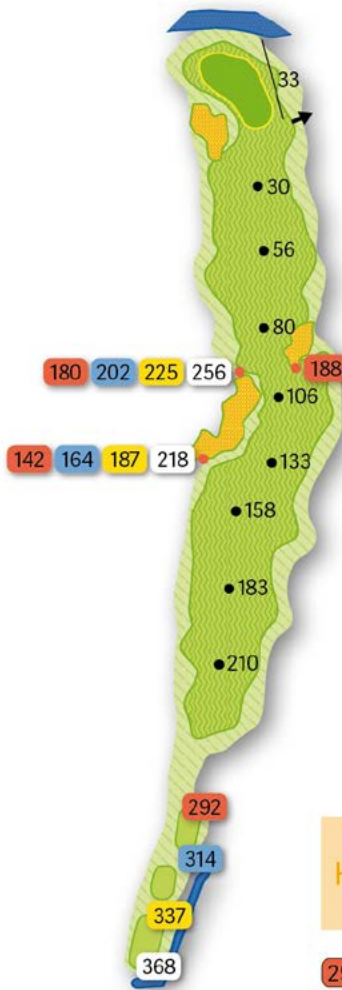

## C-LUS WESTWOUD

HOLE 1	PAR 4	C-A SI 3
		B-C SI 4

- 260
- 286
- 286
- 301

## C-LUS WESTWOUD

HOLE **3**

PAR **3**

C-A  
SI 17

B-C  
SI 18

91

113

113

## C-LUS WESTWOUD

HOLE 4	PAR 4	C-A SI 5
		B-C SI 6

- 289
- 316
- 346
- 364

## C-LUS WESTWOUD

HOLE <b>5</b>	PAR <b>4</b>	C-A SI 13
		B-C SI 14

- 233
249
273
291

clubhuis