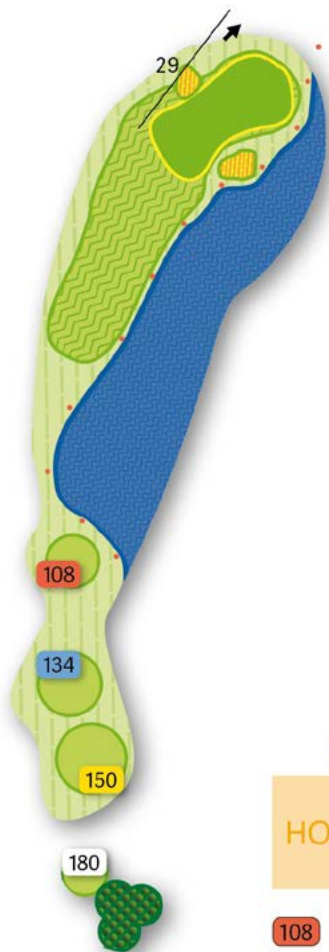

C-LUS WESTWOUD

HOLE **8**

PAR **3**

C-A
SI 1

B-C
SI 2

108

134

150

180