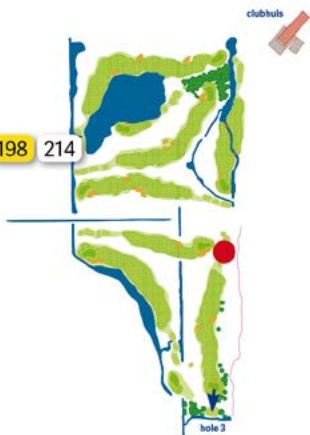

# WESTWOUD

Golfbaan  
**Bentwoud**

*Golf voor iedereen!*

## C-LUS WESTWOUD

HOLE 1	PAR 4	C-A SI 3
		B-C SI 4

- 260
- 286
- 286
- 301

## C-LUS WESTWOUD

HOLE <b>2</b>	PAR <b>4</b>	C-A SI 7
		B-C SI 8

- 298
321
349
365

## C-LUS WESTWOUD

HOLE **3**

PAR **3**

C-A  
SI 17

B-C  
SI 18

91

113

113