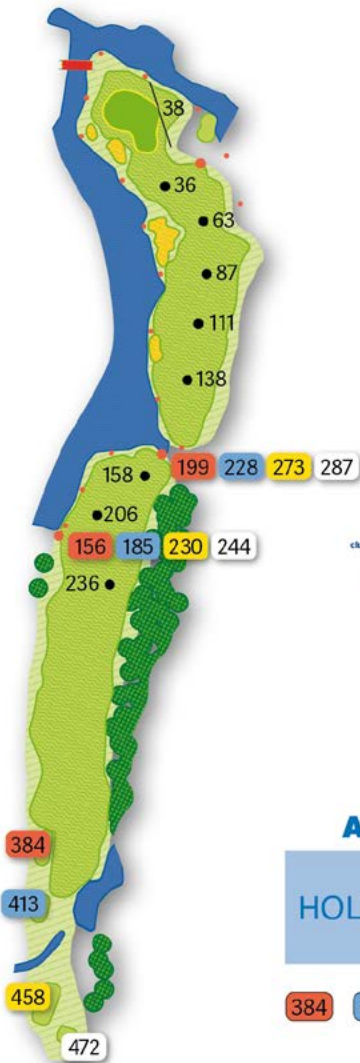

PAR **4**

SI 4

230

244

268

279

A-LUS OOSTWOUD

HOLE **3**

- 116
- 132
- 132
- 146

A-LUS OOSTWOUD

HOLE **6**

PAR **3**

SI 8

136

156

156

179

A-LUS OOSTWOUD

HOLE 7	PAR 4	SI 18
---------------	--------------	-------

- 236
- 250
- 269
- 285

A-LUS OOSTWOUD

HOLE 8	PAR 4	SI 2
---------------	--------------	-------------

- 297
- 331
- 353
- 361

A-LUS OOSTWOUD

HOLE **9**

PAR **5**

SI 10

384

413

458

472

DUCA DEL COSMA
ITALIAN GOLF EVOLUTION