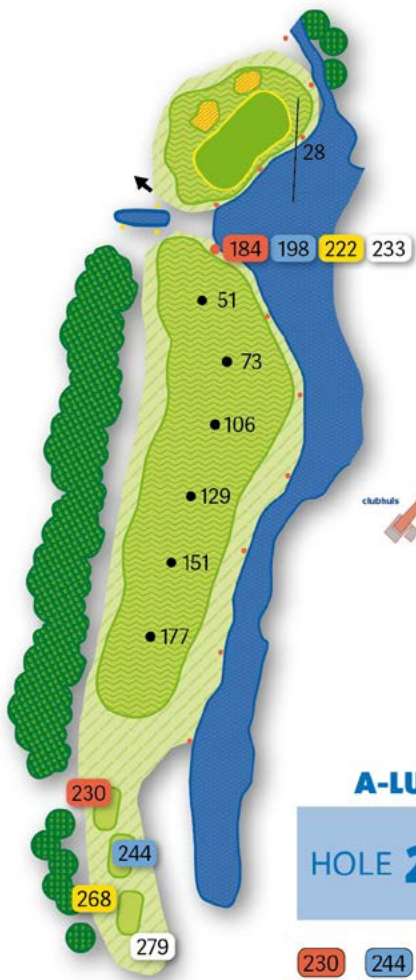

OOSTWOUDE

Golfbaan
Bentwoud

Golf voor iedereen!

A-LUS OOSTWOUD

HOLE 1	PAR 4	SI 14
--------	-------	-------

- 306
- 322
- 348
- 369

A-LUS OOSTWOUD

HOLE **2**

PAR **4**

SI 4

230

244

268

279

A-LUS OOSTWOUD

HOLE **3**

PAR **4**

SI 12

286

305

337

350

A-LUS OOSTWOUD

HOLE 4	PAR 3	SI 16
---------------	--------------	-------

HOLE **9**

PAR **5**

SI 10

384

413

458

472

DUCA DEL COSMA
ITALIAN GOLF EVOLUTION